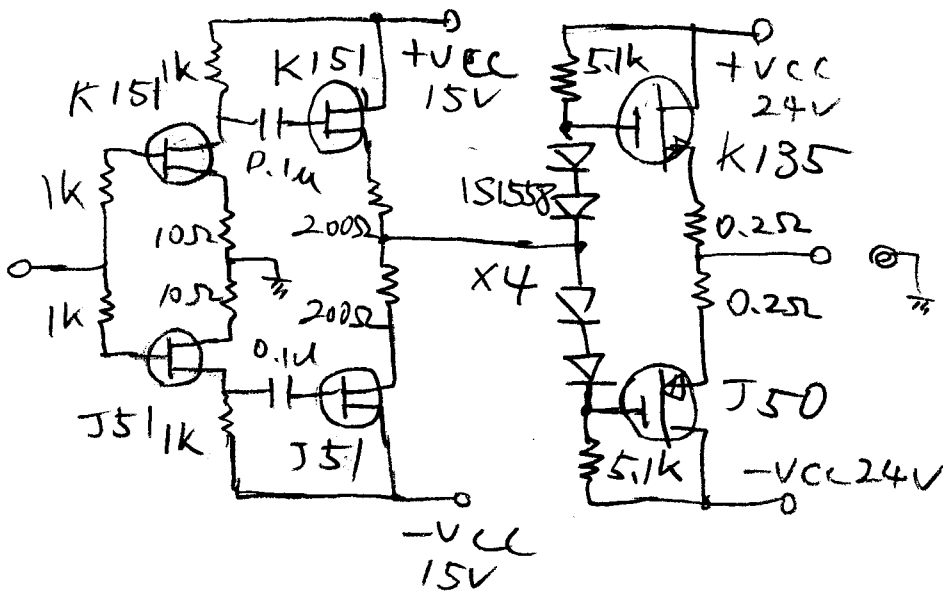

# お寺大会 エントリーシート

出品者名

泉 誠一

作品タイトル

ホルFETです

作品介绍 (回路図と、出品者本人のコメント・所感など)

とってモ古い東芝製FETでドライブ  
出力段は、日立製MOSFETです。

この用紙は2枚記入し、1枚は作品に添付、1枚は事務局に提出してください。  
この作品介绍を参考に大会レポートを作成します。