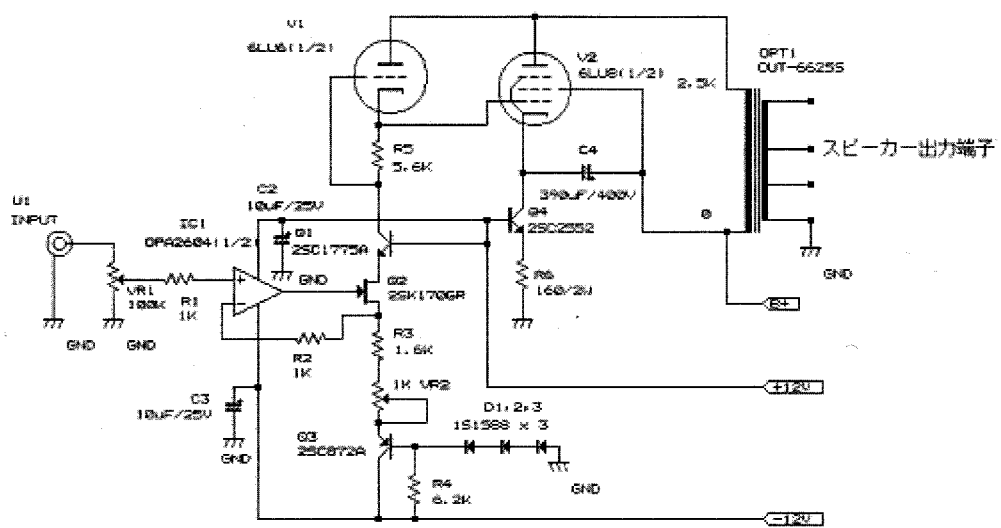

# お寺大会 エントリーシート

出品者名  
 浅川 法之

作品タイトル  
 6 LU8 超三極管接続シングルステレオアンプ

作品介绍 (回路図や構成図、コスト、出品者本人のコメント・所感など)

本機は昨年8月16日の三土会で発表しています。本機は2か所変更を加えてエントリーします。

米田聡氏の設計です。回路図は増幅/出力部のみ

変更箇所

- ① オペアンプを OPA2134 から Muse8920 に、
- ② RCA Jack のラグを非鉄金属 (真鍮?) に変えました。