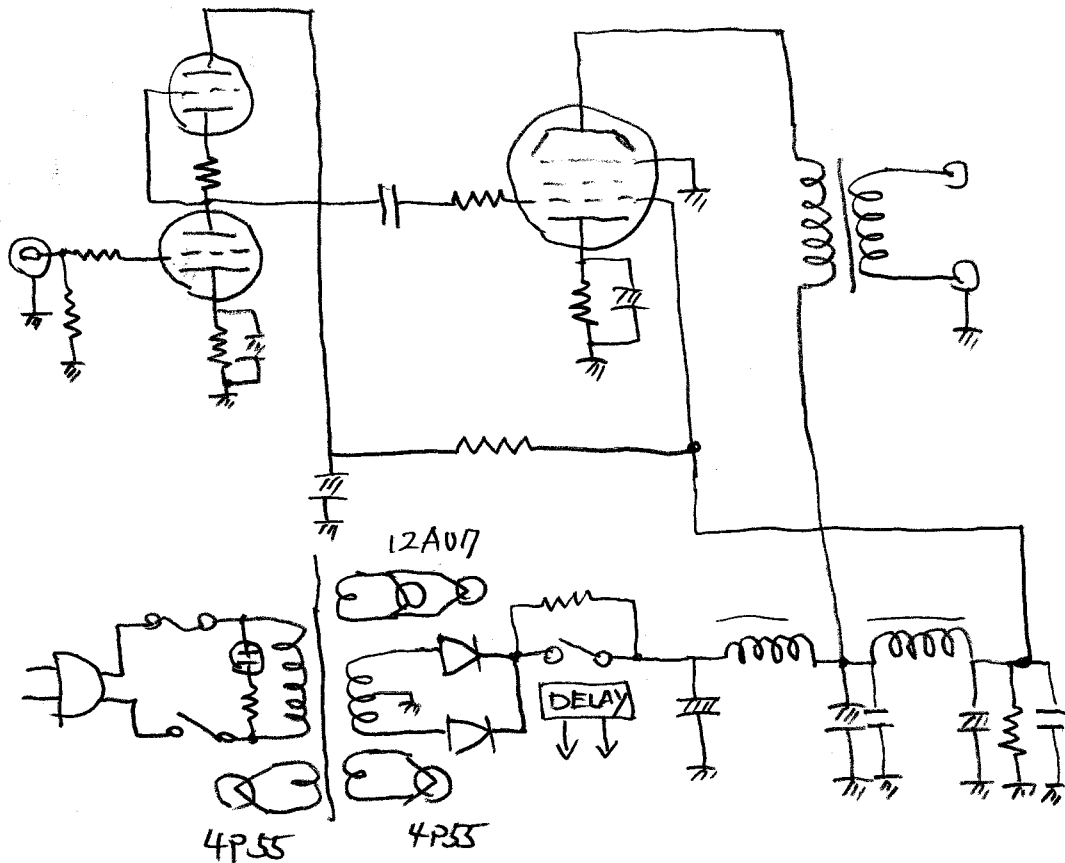

お寺大会 エントリーシート

出品者名

泉 誠一

作品タイトル

4P55 パワーアンプ

作品介绍（回路図と、出品者本人のコメント・所感など）

日本のオリジナル送信管、4P55を使用したパワーアンプ
佐久間アンプにヒントを貰いSG回路を独立させた方式を採用。

この用紙は2枚記入し、1枚は作品に添付、1枚は事務局に提出してください。
この作品介绍を参考に大会レポートを作成します。