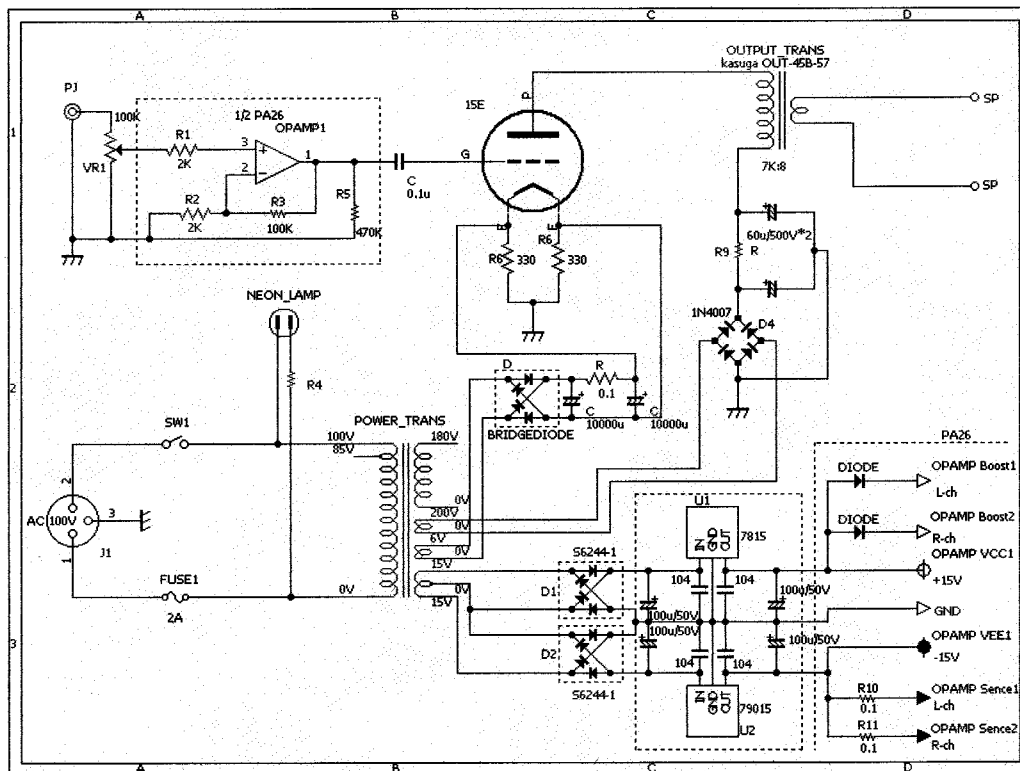

お寺大会 エントリーシート

出品者名

まつかわ まさのり
松川 雅典 (松川@鎌倉)

作品タイトル

15E送信管シングルアンプ (未調整)

作品介绍 (回路図と、出品者本人のコメント・所感など)

このアンプのために購入した部品は、
 フィラメント直流点火用平滑コンデンサ 10000 μ F \times 4
 15E用ソケット代替品 5個/袋
 タイル補修用セメント(白色 ダイソー) 1袋 以上。
 (他の部品は、6V6大会の部品を流用、もしくは手持ち部品)

ソケットまでは、自作で早く作っていたのですが、不慮の出張が連続し12/24に部品を調達、てんでこ舞いで12/26に形にしました。

この用紙は2枚記入し、1枚は作品に添付、1枚は事務局に提出してください。
 この作品介绍を参考に大会レポートを作成します。