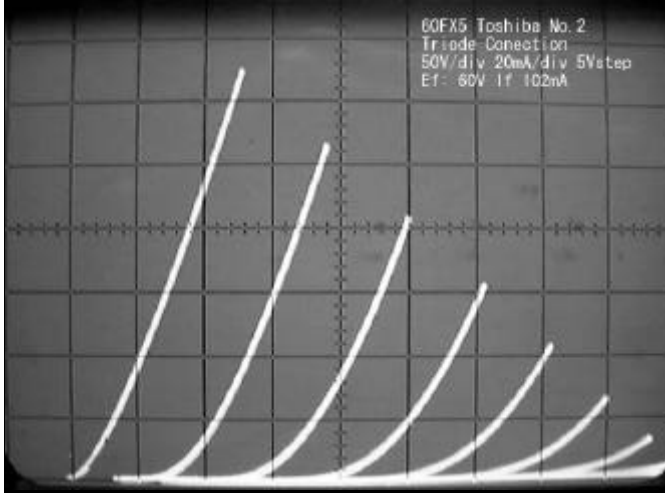

60FX5 Toshiba No.2 3 結

Date 2001/5/4

X	50V/DIV
Y	20mA/DIV
Eg1	5Vstep
Esg	V
Ef	60V
If	102mA