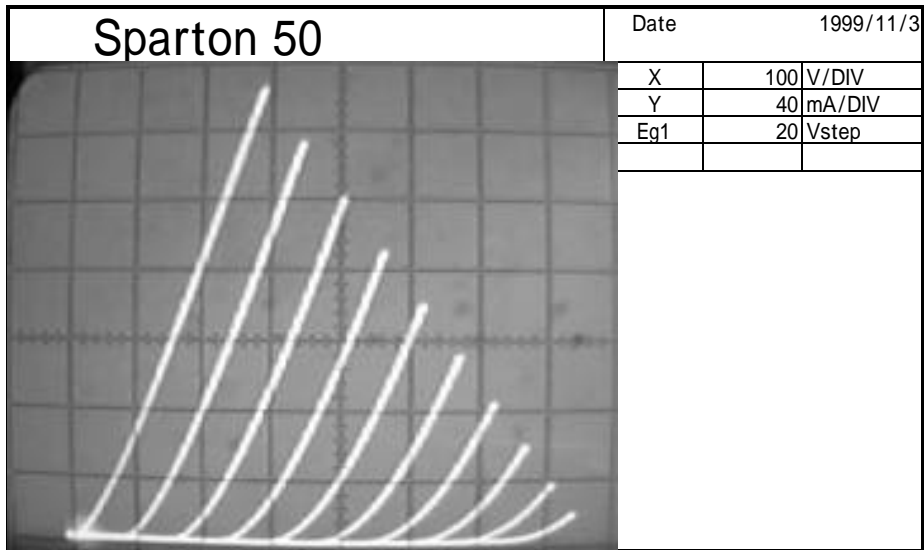

UX-250 RCA

kan1

Date

1999/11/3

X	100	V/DIV
Y	20	mA/DIV
Eq1	20	Vstep

エミッション不良