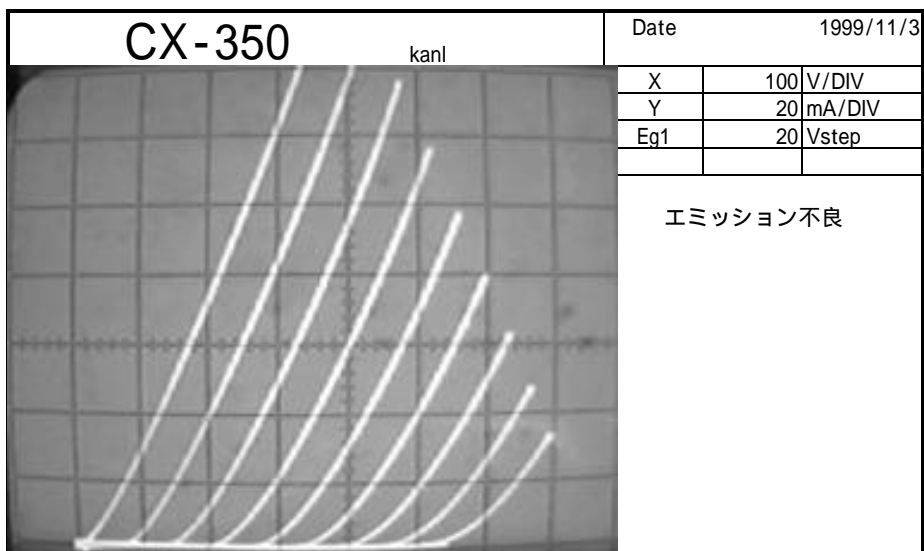

50 Raytheon kanal	Date 1999/11/3
	X 100 V/DIV
	Y 40 mA/DIV
	Eq1 20 Vstep

Deforest UX-450	Date 1999/11/3
	X 100 V/DIV
	Y 40 mA/DIV
	Eq1 20 Vstep

CX-350 箱入り	Date 1999/11/3
	X 100 V/DIV
	Y 40 mA/DIV
	Eq1 20 Vstep

UX-250 RCA

kan1

Date

1999/11/3

X	100	V/DIV
Y	20	mA/DIV
Eq1	20	Vstep

エミッション不良