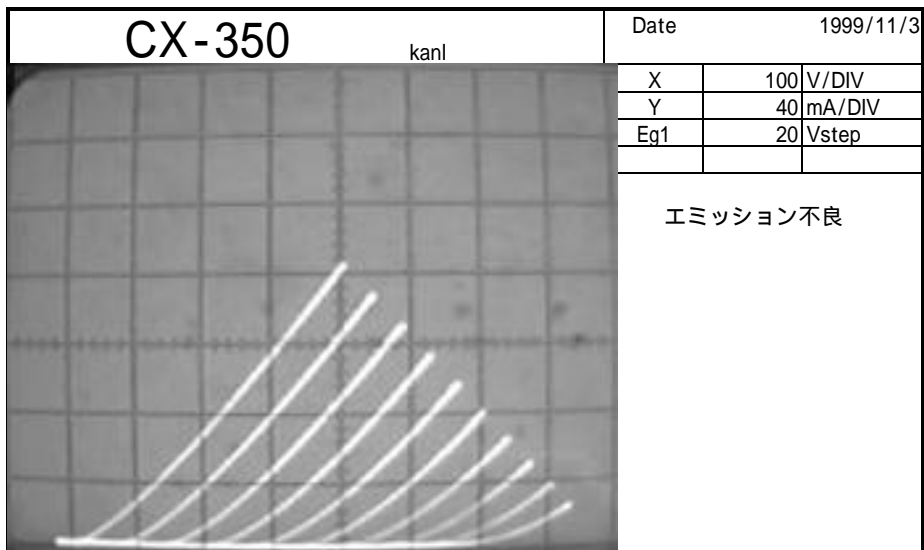

50 Raytheon kanal	Date 1999/11/3
	X 100 V/DIV
	Y 40 mA/DIV
	Eq1 20 Vstep

Deforest UX-450	Date 1999/11/3
	X 100 V/DIV
	Y 40 mA/DIV
	Eq1 20 Vstep

CX-350 箱入り	Date 1999/11/3
	X 100 V/DIV
	Y 40 mA/DIV
	Eq1 20 Vstep

UX-250 RCA

kan1

Date

1999/11/3

X	100	V/DIV
Y	20	mA/DIV
Eq1	20	Vstep

エミッション不良