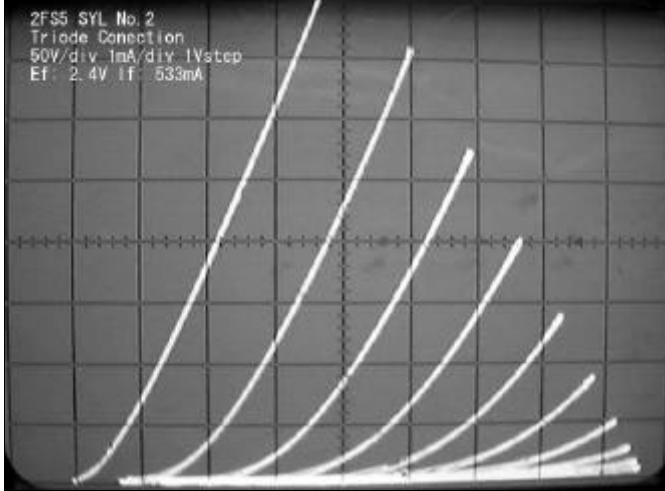

2FS5 Sylvania No.1

Date 2001/5/4

X	50V/DIV
Y	1mA/DIV
Eg1	0.25Vstep
Esg	135V
Ef	2.4V
If	550mA

2FS5 Sylvania No.1 3結

Date 2001/5/4

X	50V/DIV
Y	1mA/DIV
Eg1	1Vstep
Esg	V
Ef	2.4V
If	550mA

2FS5 Sylvania No.2

Date 2001/5/4

X	50V/DIV
Y	1mA/DIV
Eg1	0.25Vstep
Esg	134V
Ef	2.4V
If	533mA

2FS5 Sylvania No.2 3 結

Date 2001/5/4

X	50	V/DIV
Y	1	mA/DIV
Eg1	1	Vstep
Esg		V
Ef	2.4	V
If	533	mA