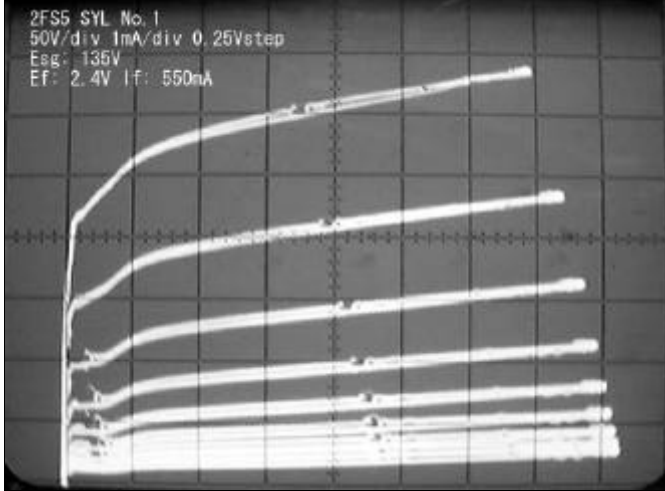

2FS5 Sylvania No.1

Date 2001/5/4

X	50V/DIV
Y	1mA/DIV
Eg1	0.25Vstep
Esg	135V
Ef	2.4V
If	550mA

2FS5 Sylvania No.1 3結

Date 2001/5/4

X	50V/DIV
Y	1mA/DIV
Eg1	1Vstep
Esg	V
Ef	2.4V
If	550mA

2FS5 Sylvania No.2

Date 2001/5/4

X	50V/DIV
Y	1mA/DIV
Eg1	0.25Vstep
Esg	134V
Ef	2.4V
If	533mA

2FS5 Sylvania No.2 3 結

Date 2001/5/4

X	50	V/DIV
Y	1	mA/DIV
Eg1	1	Vstep
Esg		V
Ef	2.4	V
If	533	mA