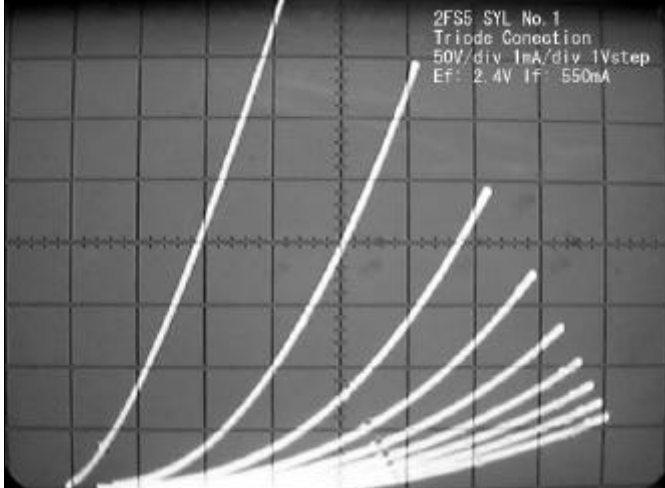

2FS5 Sylvania No.1

Date 2001/5/4

X	50V/DIV
Y	1mA/DIV
Eg1	0.25Vstep
Esg	135V
Ef	2.4V
If	550mA

2FS5 Sylvania No.1 3結

Date 2001/5/4

X	50V/DIV
Y	1mA/DIV
Eg1	1Vstep
Esg	V
Ef	2.4V
If	550mA

2FS5 Sylvania No.2

Date 2001/5/4

X	50V/DIV
Y	1mA/DIV
Eg1	0.25Vstep
Esg	134V
Ef	2.4V
If	533mA

2FS5 Sylvania No.2 3 結

Date 2001/5/4

X	50	V/DIV
Y	1	mA/DIV
Eg1	1	Vstep
Esg		V
Ef	2.4	V
If	533	mA