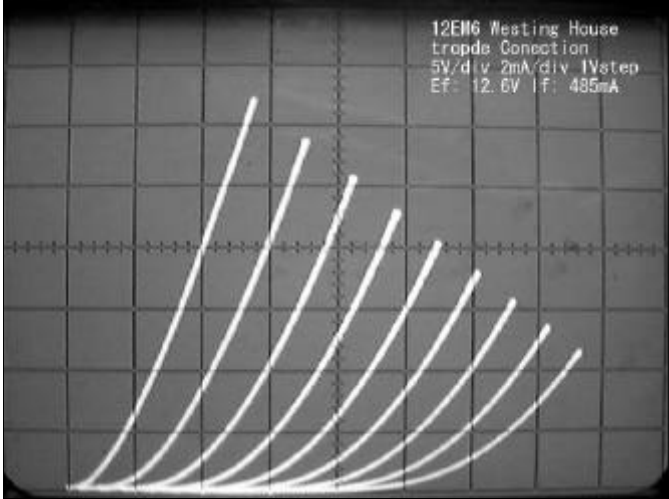

12EM6 Westing House

Date 2001/5/4

X	5V/DIV
Y	2mA/DIV
Eg1	0.5Vstep
Esg	12.6V
Ef	12.6V
If	485mA

12EM6 Westing House

Date 2001/5/4

X	5V/DIV
Y	2mA/DIV
Eg1	1Vstep
Esg	V
Ef	12.6V
If	485mA

12EM6 Westing House Diode

Date 2001/5/4

X	5V/DIV
Y	0.4mA/DIV
Eg1	Vstep
Esg	V
Ef	12.6V
If	485mA