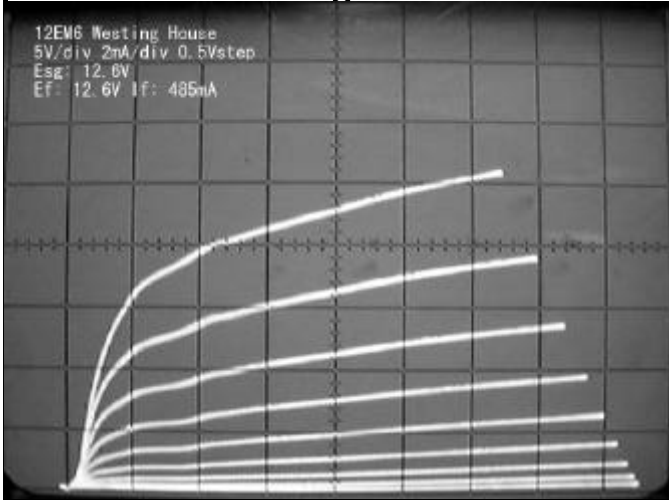

12EM6 Westing House

Date 2001/5/4

X	5V/DIV
Y	2mA/DIV
Eg1	0.5Vstep
Esg	12.6V
Ef	12.6V
If	485mA

12EM6 Westing House

Date 2001/5/4

X	5V/DIV
Y	2mA/DIV
Eg1	1Vstep
Esg	V
Ef	12.6V
If	485mA

12EM6 Westing House Diode

Date 2001/5/4

X	5V/DIV
Y	0.4mA/DIV
Eg1	Vstep
Esg	V
Ef	12.6V
If	485mA