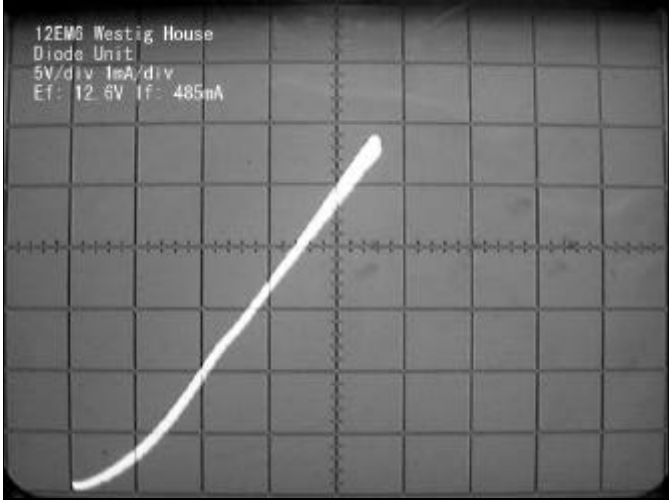

12EM6 Westing House

Date 2001/5/4

X	5V/DIV
Y	2mA/DIV
Eg1	0.5Vstep
Esg	12.6V
Ef	12.6V
If	485mA

12EM6 Westing House

Date 2001/5/4

X	5V/DIV
Y	2mA/DIV
Eg1	1Vstep
Esg	V
Ef	12.6V
If	485mA

12EM6 Westing House Diode

Date 2001/5/4

X	5V/DIV
Y	0.4mA/DIV
Eg1	Vstep
Esg	V
Ef	12.6V
If	485mA