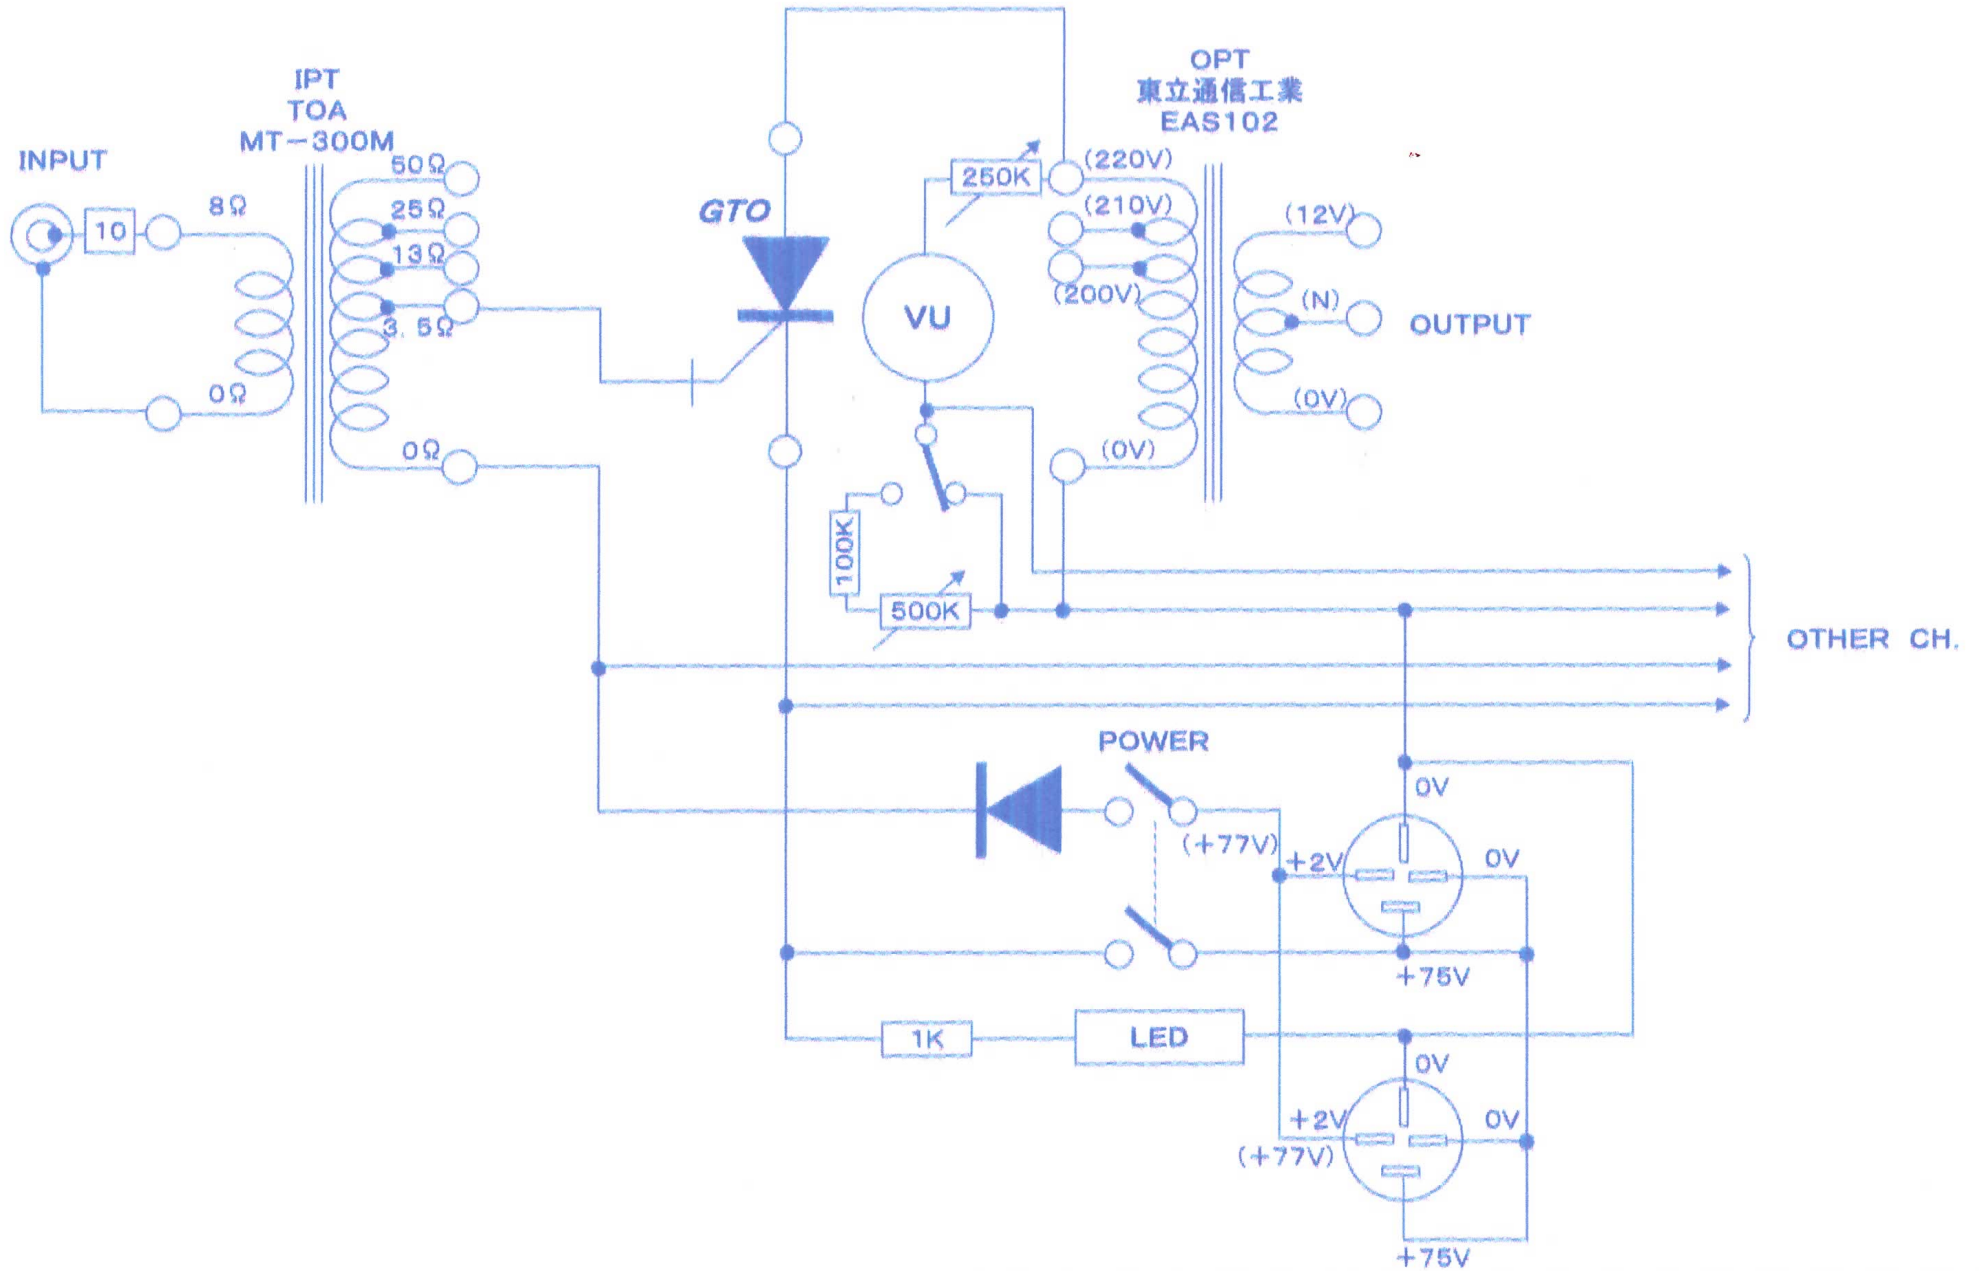

お寺大会 エントリーシート

出品者名

村嶋 茂

作品タイトル

GTO SG1000R22 シングルステレオアンプ

作品介绍（回路図と、出品者本人のコメント・所感など）

エ~~~~~ッ！こんなものがアンプになるの~~~~

という変なものを使ったアンプです。

GTO (TVドラマのタイトルではない) サイリスタというスイッチング素子を使ってアナログ増幅動作をさせています。かなり常識外れですが(まさに外道！)これでも立派に鳴ることをご確認下さいませ(再現は保障しません)。

**回路図は別紙をご覧ください。……………
簡単なもので実にワイルドであります。**

SG1000R22

GTO SG1000R22 シングルステレオアンプ回路図

ST